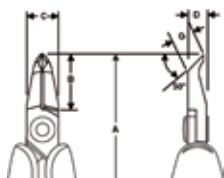

## RX 8237

ergo®

	 731415		A mm	B mm	C mm	D mm	G mm	 mm		 g
RX8237	0113545	1	144.0	17.4	10.6	7.0	4.1	0.1-0.65	Flush	65